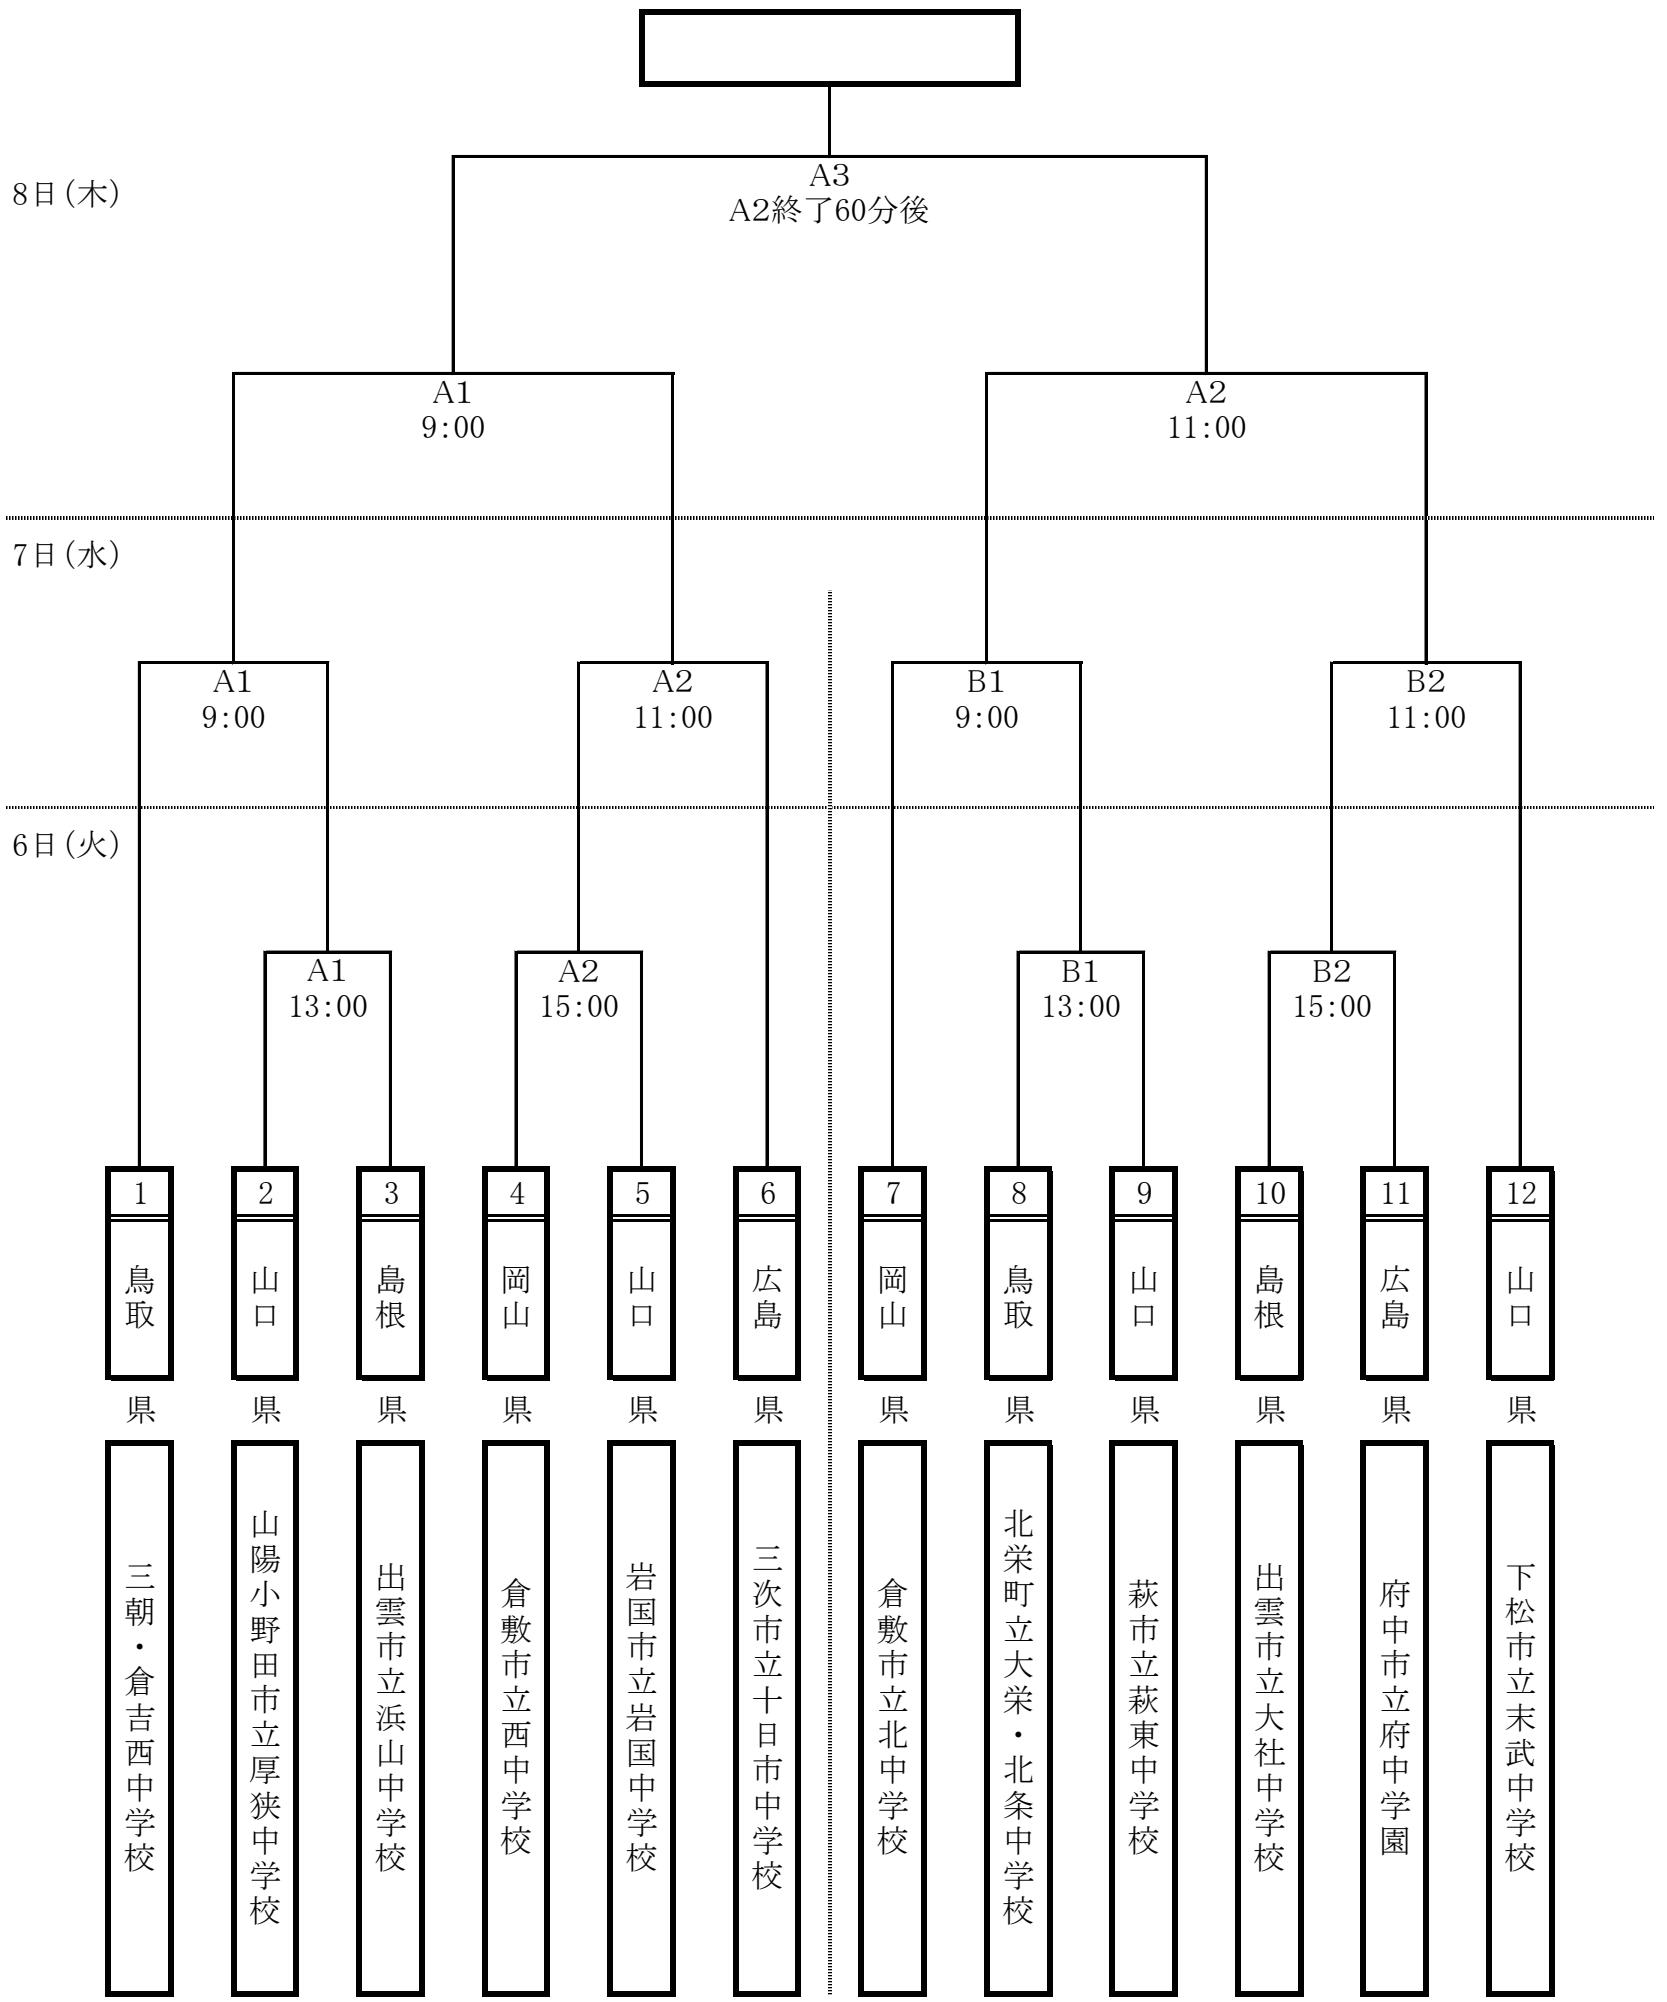

第46回中国中学校軟式野球選手権大会 組合せ

【A:山口マツダ西京きずなスタジアム】

【B:ユーピーアールスタジアム】